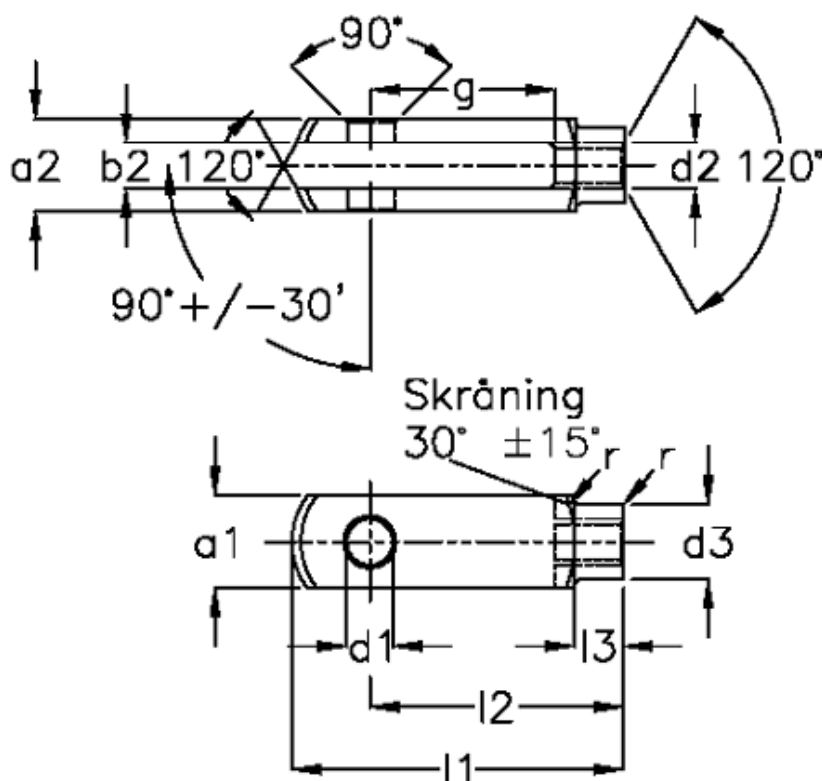

Varenummer: 1405304081  
 Beskrivelse: KLEE Rustfast Gaffelstykke G 4x8  
 M4x0,7, højre

## Mål

a1 (h11)	= 8	g (+/-0,5)	= 8
a2	= 8 (+0,3 -0,16)	l1 (+/-0,5)	= 21
b1 (B13)	= 4	l2	= 16 (-0,3)
b2	= 4 (B13)	l3	= 6 (+/-0,2)
d1 H9	= 4	r	= 0.5
d2	= M 4 x 0,7	Størrelse	= G 4 x 8
d3 (+/-0,3)	= 8	Vægt	= 0.005
f (+/-0,2)	= 0.5		